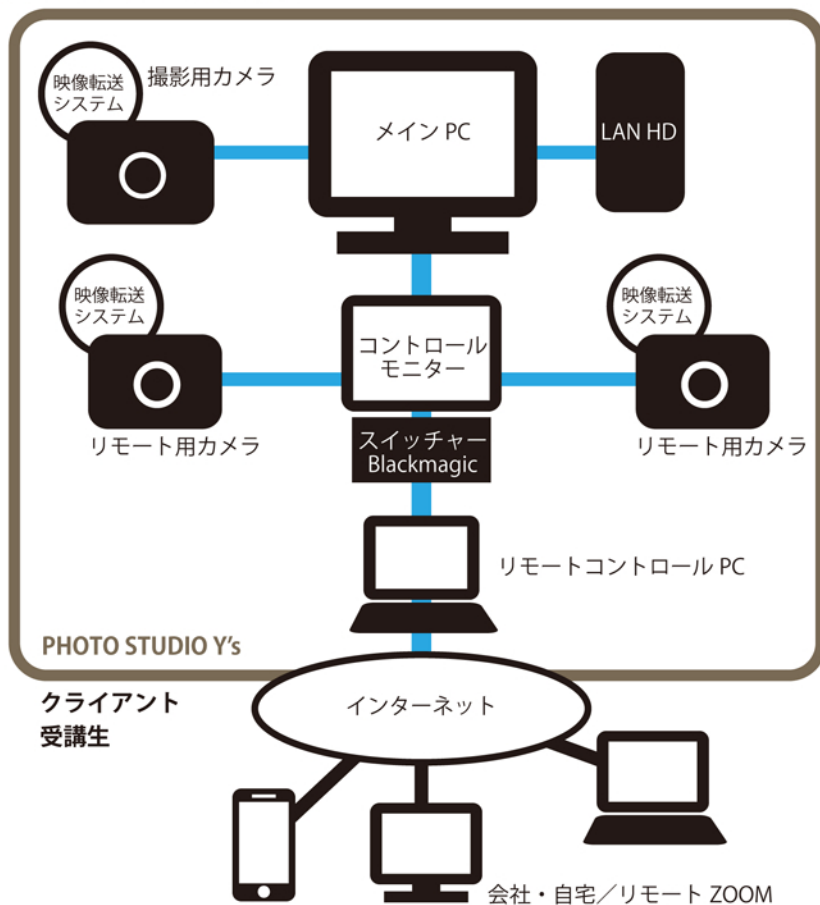

リモートシステム

スタジオ全体をリモート配信、非対面式で、打ち合わせから撮影・納品まで対応。
会社・自宅に居ながら仕事を進行する事ができ、スタジオ撮影講座もライブ配信。

■ワイズフォトリモートシステム図

スタジオ撮影レクチャー

- リモートでの打ち合わせ・撮影進行を可能にしました(ZOOM利用)。
- カメラマンの動きに応じた流れでスタジオ状況を配信する事によりセット→ライティング→撮影→画像処理。受講者の習得度に応じ対応することが可能になり双方向でのレクチャーを行います。